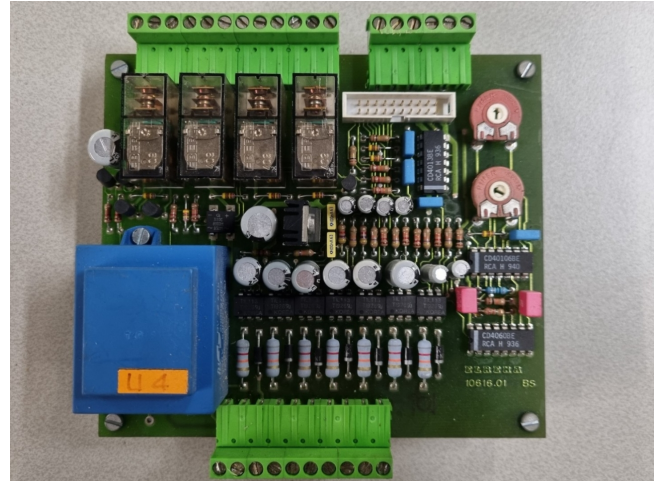

Elreha LMV-212/G

Specifications

Marka	Elreha
Rodzaj	LMV-212/G
Remarks	130x140x60 mm (LxWxH)
Stock	2

Description

Used Elreha LMV-212/G

Used Elreha LMV-212/G control board.